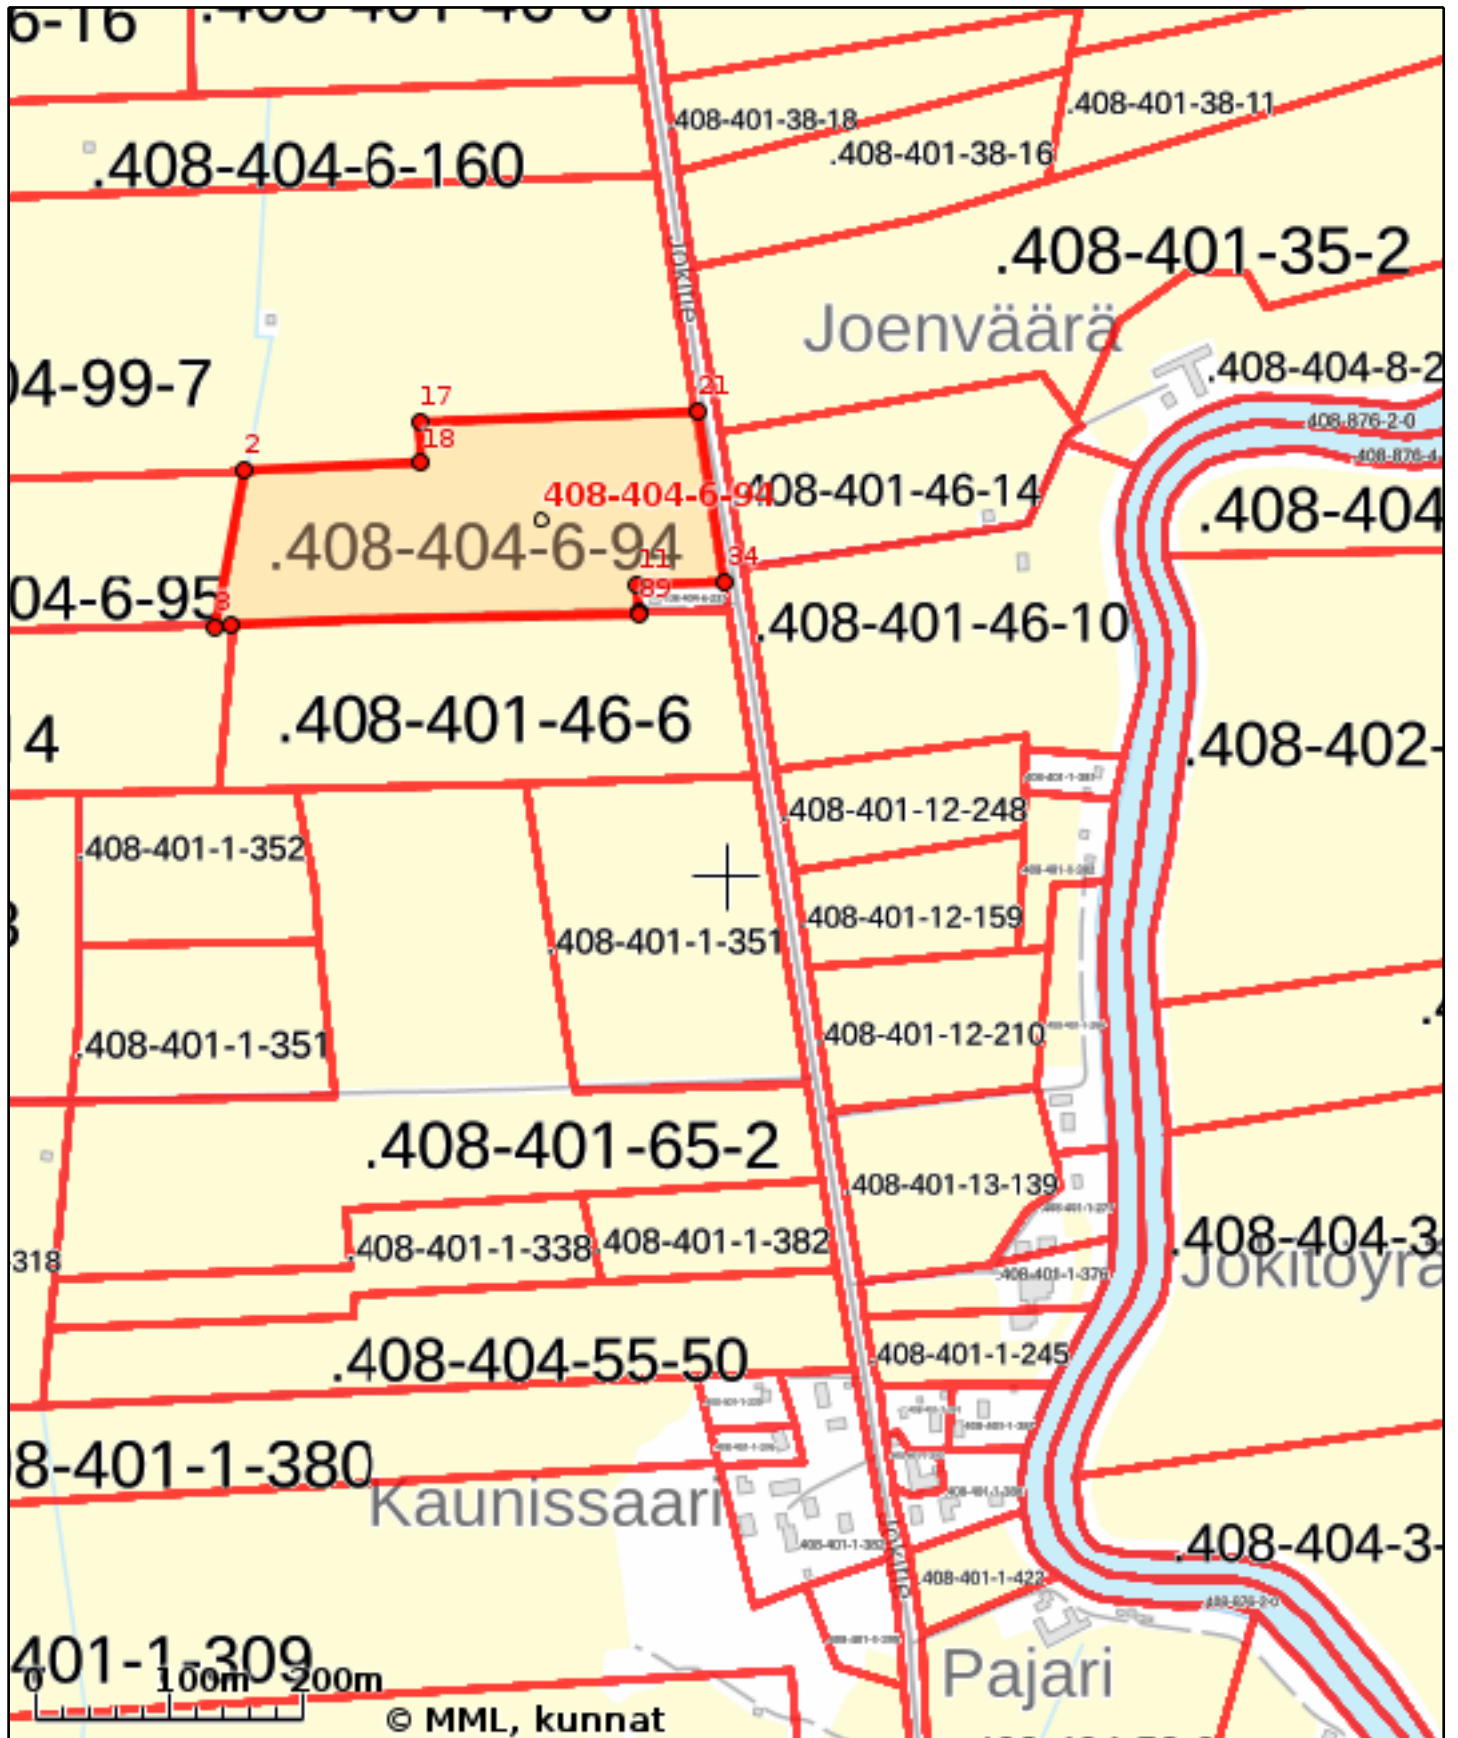

KIINTEISTÖTIETOPALVELU

Tulosten keskipisteen koordinaatit (ETRS-TM35FIN): N: 6995232.232, E: 293419.0745

Karttatuloste ei ole mittatarkka. Kiinteistörajat ja -tunnukset päivitetään toistaiseksi vain kerran viikossa.

Rekisteripalvelujen kautta kartalle haetut palstat ja määräalat ovat ajantasaiset.

Tulostettu Kiinteistötietopalvelusta 23.11.2023.